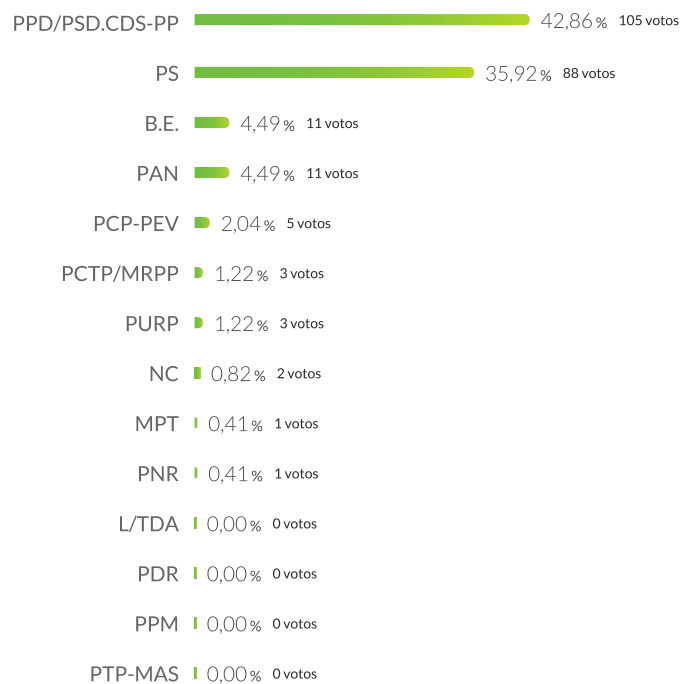

Freguesia

Abrunhosa-a-Velha

EM BRANCO 3,67% 9 votos
NULOS 2,45% 6 votos

VOTANTES 245
46,76%
VOTANTES 524
INSCRITOS