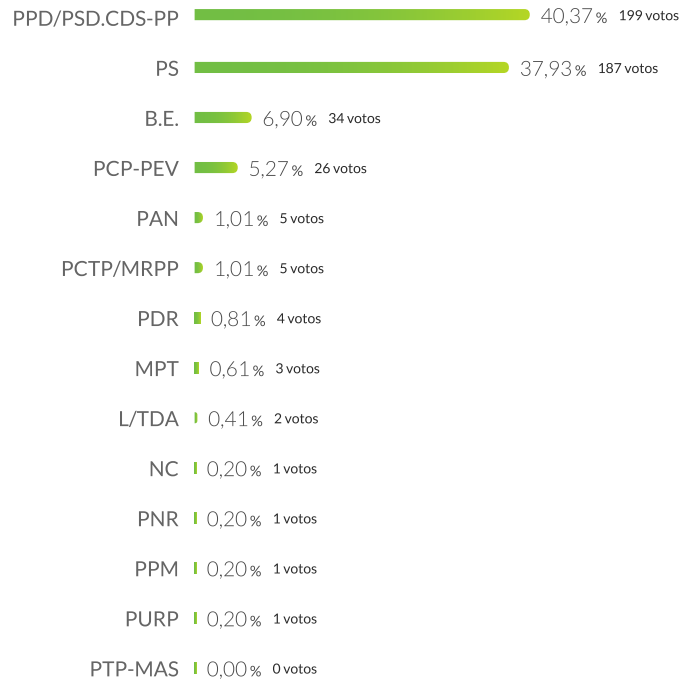

Freguesia

Alcafache

EM BRANCO 2,23% 11 votos

NULOS 2,64% 13 votos

VOTANTES 493 VOTANTES
53,35% 924 INSCRITOS