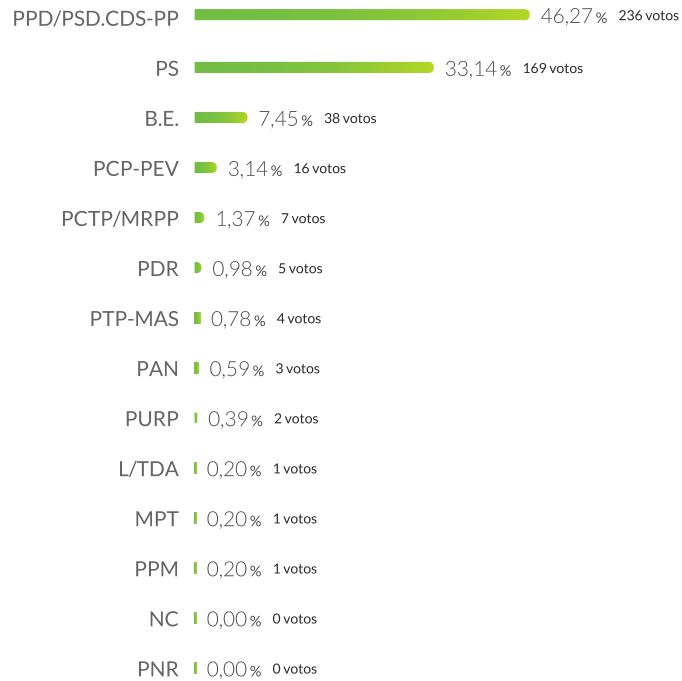

Freguesia

Cunha Baixa

EM BRANCO 3,53 % 18 votos
NULOS 1,76 % 9 votos

VOTANTES 510 VOTANTES
50,30% 1.014 INSCRITOS