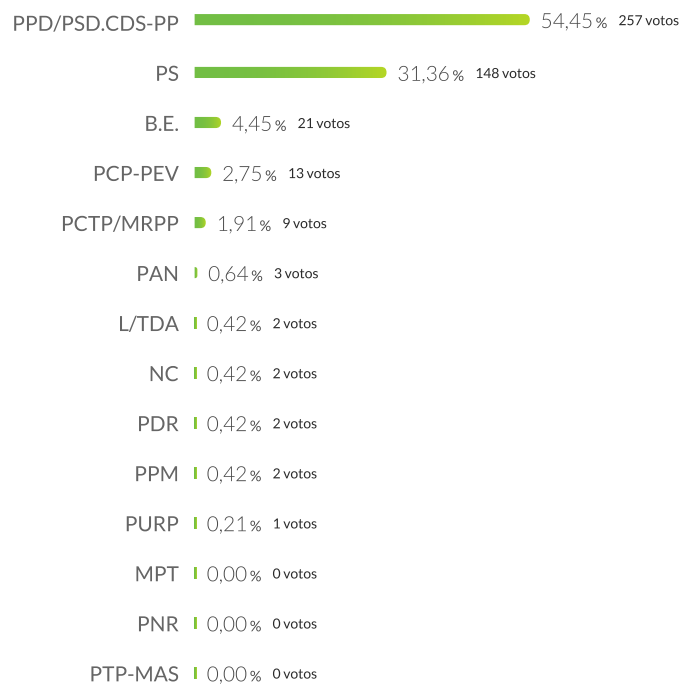

## Espinho

---

EM BRANCO	1,91 %	9 votos
NULOS	0,64 %	3 votos

VOTANTES	472 VOTANTES
<b>43,58%</b>	1.083 INSCRITOS