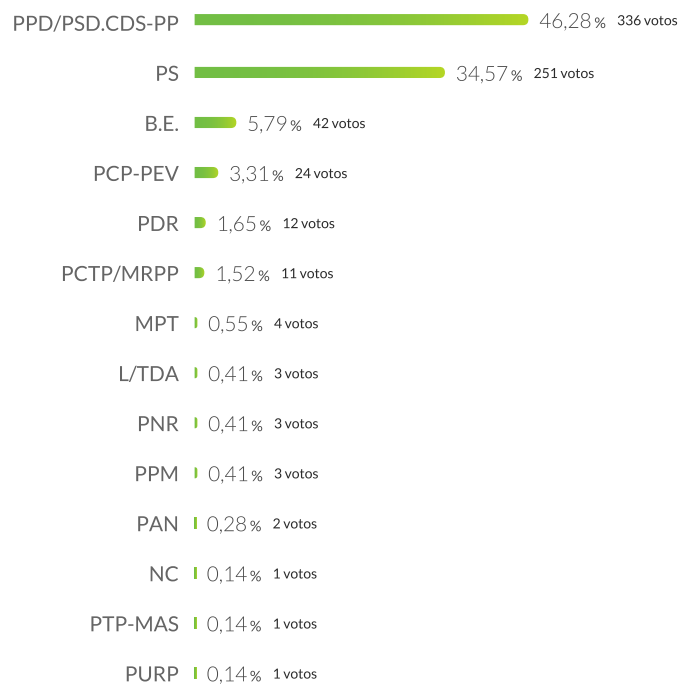

## Fornos de Maceira Dão

---

EM BRANCO 2,34% 17 votos

NULOS 2,07% 15 votos

VOTANTES 726 VOTANTES  
47,64% 1.524 INSCRITOS