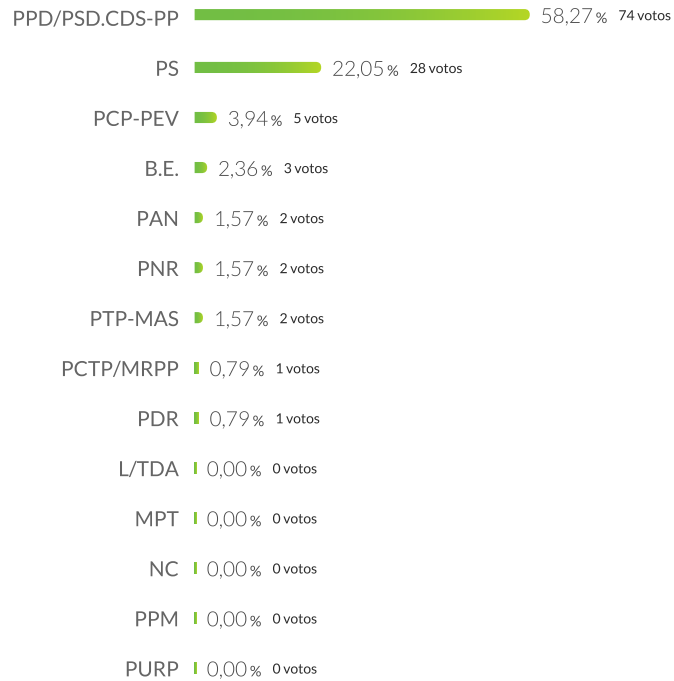

Freguesia

Freixiosa

EM BRANCO 3,94% 5 votos

NULOS 3,15% 4 votos

VOTANTES 127 VOTANTES
42,62% 298 INSCRITOS