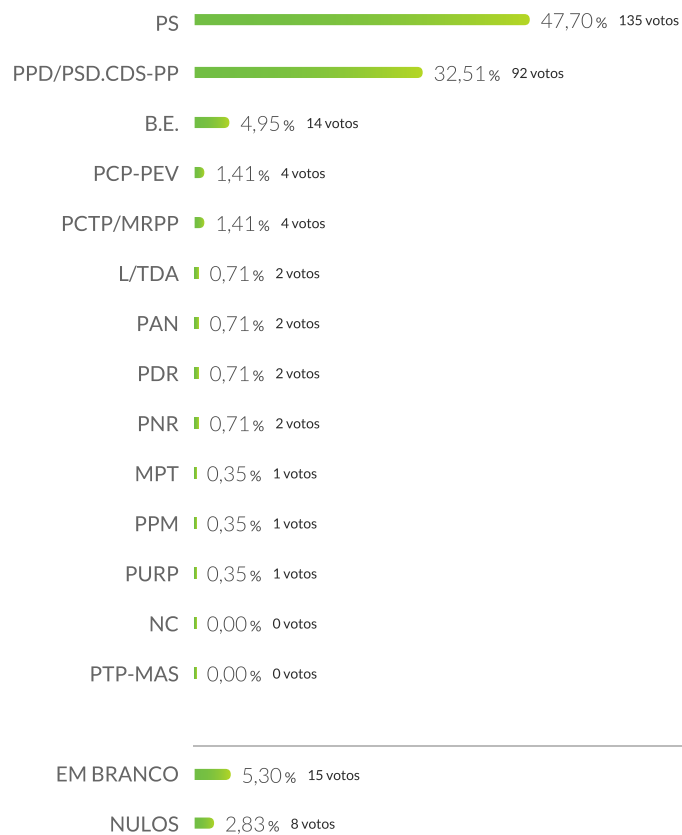

Freguesia

Quintela de Azurara

VOTANTES 283 VOTANTES
53,40% 530 INSCRITOS