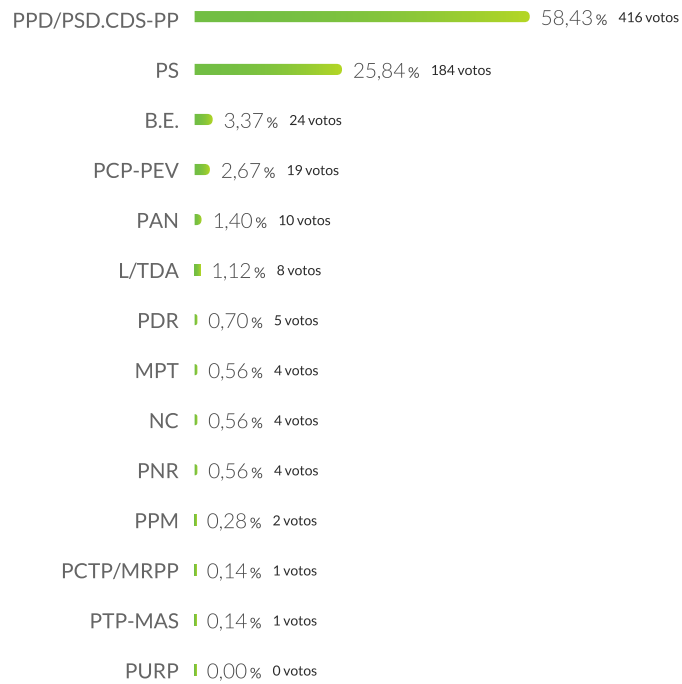

Freguesia

União das freguesias de Tavares (Chãs, Várzea e Travanca)

EM BRANCO 2,67% 19 votos

NULOS 1,54% 11 votos

VOTANTES 712
47,91%
VOTANTES 1.486
INSCRITOS