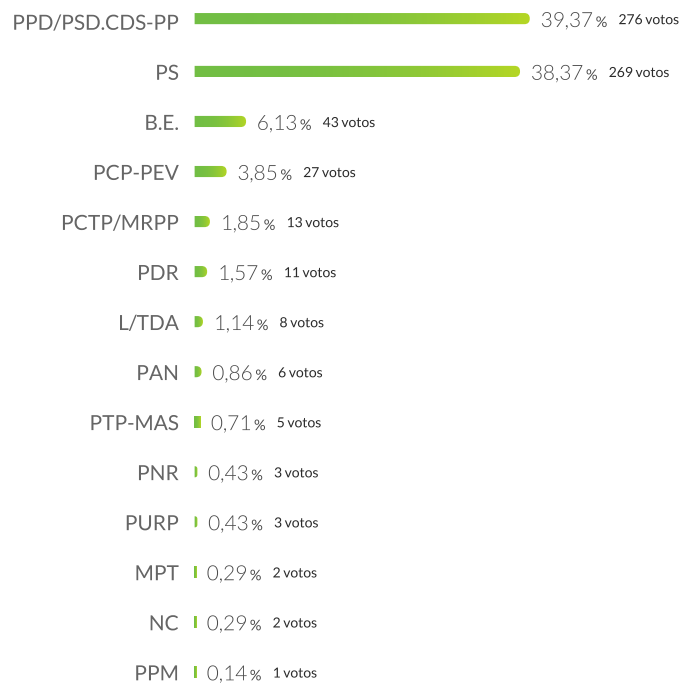

Freguesia

União das freguesias de Santiago de Cassurrães e Póvoa de Cervães

---

EM BRANCO 2,85% 20 votos  
NULOS 1,71% 12 votos

VOTANTES 701 VOTANTES  
50,98% 1.375 INSCRITOS