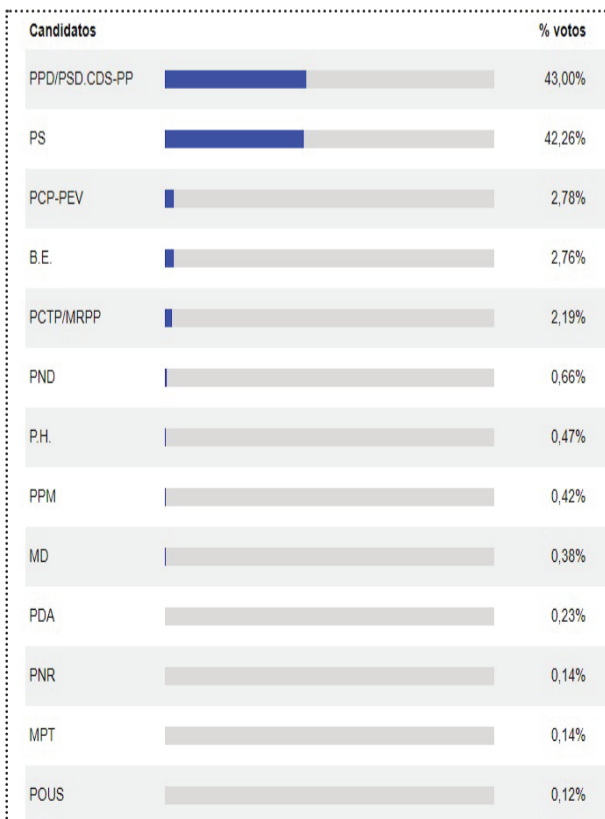

Portugal manterá o número de deputados da anterior legislatura, distribuindo os mandatos pelas seguintes candidaturas: PS: 9 mandatos; PPD/PSD: 6 mandatos; BE: 2 mandatos; CDU: 2 mandatos; CDS/PP: 1 mandato; PAN: 1 mandato.

Estas eleições ficaram marcadas, acima de tudo, pela enorme abstenção, não só a nível nacional, mas a nível europeu.

Para que possa analisar e verificar como têm sido as eleições europeias no concelho de Mangualde, Renascimento mostra, além do resultado de 2019, os resultados dos atos eleitorais de 2004, 2009 e 2014.

ABSTENÇÃO EM MANGUALDE

69.33%

Nulos: 205 (3.69%)
Branco: 348 (6.27%)
Não Votaram: 12.553

2019

ABSTENÇÃO EM MANGUALDE

69.37%

Nulos: 89 (1.55%)
Branco: 168 (2.92%)
Não Votaram: 13.044

2004