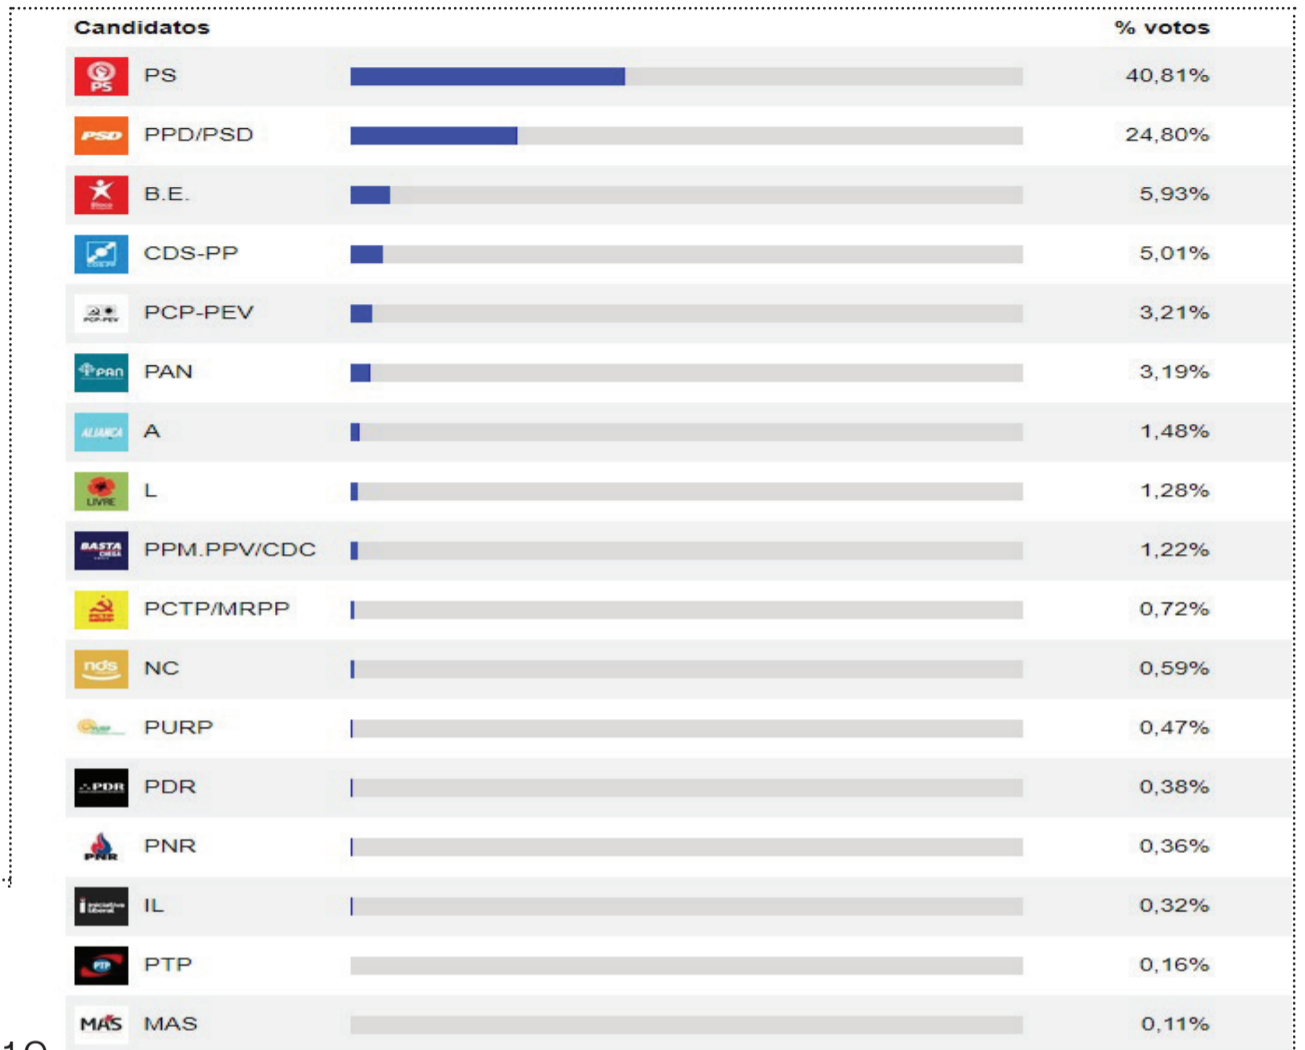

Apenas podem ser gestantes de substituição mulheres que já foram mães, familiares diretas ou uma amiga muito próxima da beneficiária, defendeu o Conselho Nacional de Procriação Medicamente Assistida, que apresentou no passado dia 28 de maio cinco alterações à lei da gestação de substituição.

ELEIÇÕES EUROPEIAS 2019

As eleições parlamentares europeias de 2019 em Portugal foram realizadas no passado dia 26 de maio e tendo como fim a escolha dos 21 deputados portugueses com assento no Parlamento Europeu.

Portugal manterá o número de deputados da anterior legislatura, distribuindo os mandatos pelas seguintes candidaturas: PS: 9 mandatos; PPD/PSD: 6 mandatos; BE: 2 mandatos; CDU: 2 mandatos; CDS/PP: 1 mandato; PAN: 1 mandato.

Estas eleições ficaram marcadas, acima de tudo, pela enorme abstenção, não só a nível nacional, mas a nível europeu.

Para que possa analisar e verificar como têm sido as eleições europeias no concelho de Mangualde, Renascimento mostra, além do resultado de 2019, os resultados dos atos eleitorais de 2004, 2009 e 2014.