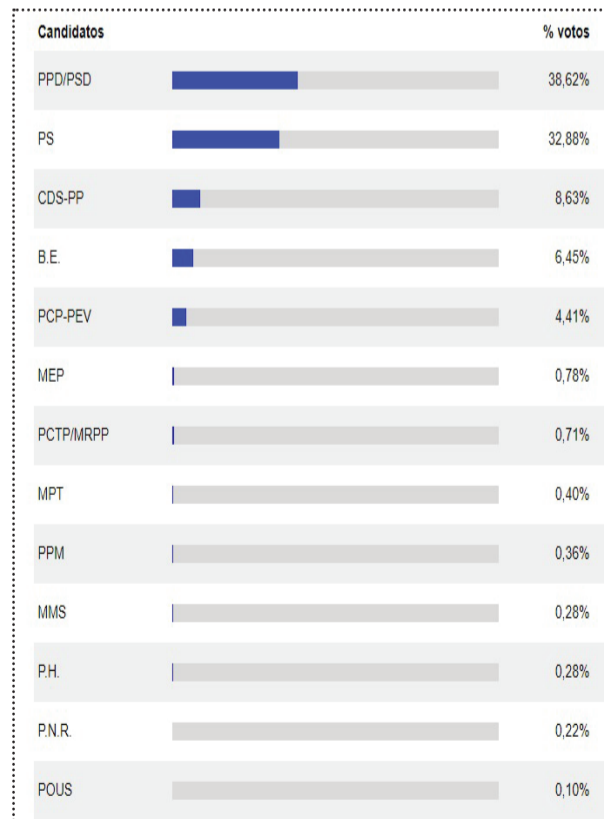

Portugal manterá o número de deputados da anterior legislatura, distribuindo os mandatos pelas seguintes candidaturas: PS: 9 mandatos; PPD/PSD: 6 mandatos; BE: 2 mandatos; CDU: 2 mandatos; CDS/PP: 1 mandato; PAN: 1 mandato.

Estas eleições ficaram marcadas, acima de tudo, pela enorme abstenção, não só a nível nacional, mas a nível europeu.

Para que possa analisar e verificar como têm sido as eleições europeias no concelho de Mangualde, Renascimento mostra, além do resultado de 2019, os resultados dos atos eleitorais de 2004, 2009 e 2014.

ABSTENÇÃO EM MANGUALDE

69.33%

Nulos: 205 (3.69%)
Branco: 348 (6.27%)
Não Votaram: 12.553

2019

ABSTENÇÃO EM MANGUALDE

69.37%

Nulos: 89 (1.55%)
Branco: 168 (2.92%)
Não Votaram: 13.044

2004

ABSTENÇÃO EM MANGUALDE

68.06%

Nulos: 131 (1.94%)
Branco: 265 (3.92%)
Não Votaram: 14.391

2009

ABSTENÇÃO EM MANGUALDE

71.76%

Nulos: 206 (3.62%)
Branco: 292 (5.13%)
Não Votaram: 14.453

2014