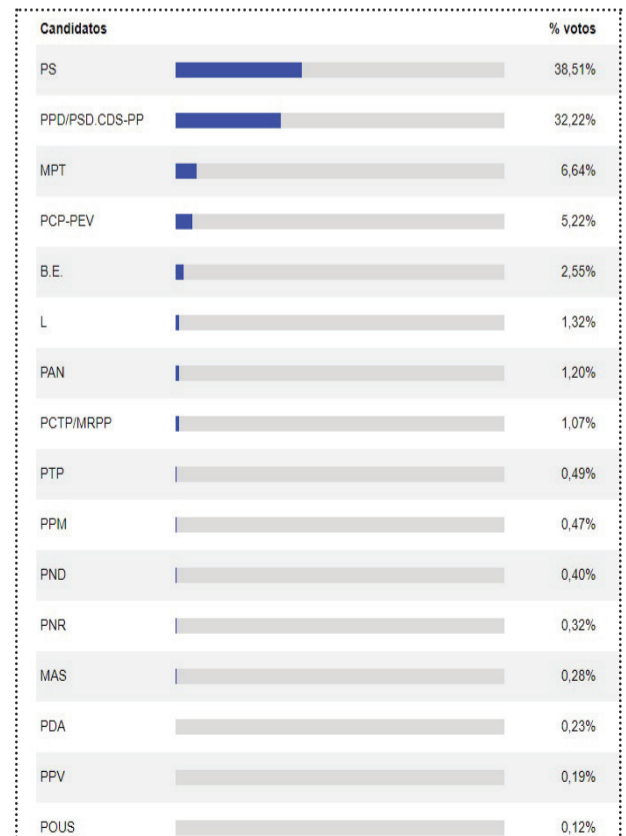

Estas eleições ficaram marcadas, acima de tudo, pela enorme abstenção, não só a nível nacional, mas a nível europeu.

Para que possa analisar e verificar como têm sido as eleições europeias no concelho de Mangualde, Renascimento mostra, além do resultado de 2019, os resultados dos atos eleitorais de 2004, 2009 e 2014.

ABSTENÇÃO EM MANGUALDE

69.33%

Nulos: 205 (3.69%)
Branco: 348 (6.27%)
Não Votaram: 12.553

2019

ABSTENÇÃO EM MANGUALDE

69.37%

Nulos: 89 (1.55%)
Branco: 168 (2.92%)
Não Votaram: 13.044

2004

ABSTENÇÃO EM MANGUALDE

68.06%

Nulos: 131 (1.94%)
Branco: 265 (3.92%)
Não Votaram: 14.391

2009

ABSTENÇÃO EM MANGUALDE

71.76%

Nulos: 206 (3.62%)
Branco: 292 (5.13%)
Não Votaram: 14.453

2014